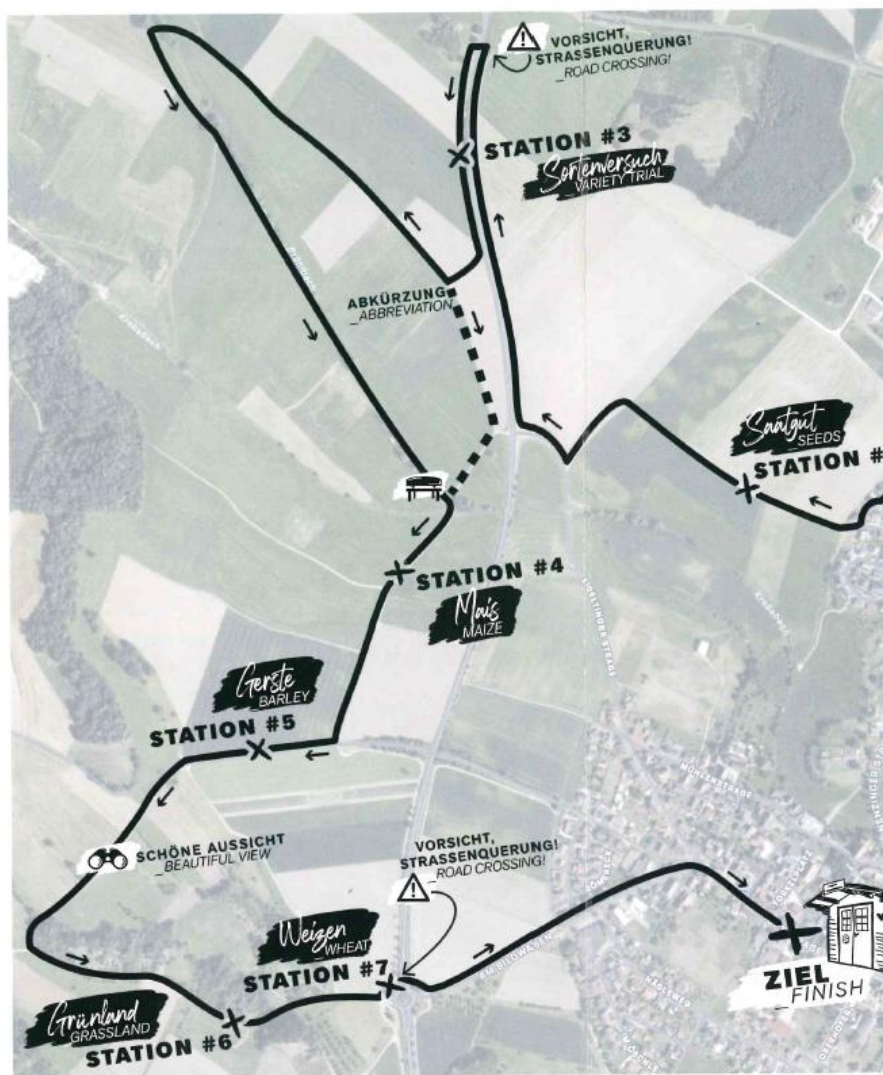

ENTDECKT UNSERE FELDER, WAS DORT WÄCHST UND DIE SCHÖNE LANDSCHAFT RUND UM ORSINGEN.
_DISCOVER OUR FIELDS, WHAT GROWS THERE AND THE BEAUTIFUL LANDSCAPE AROUND ORSINGEN.

Camping & mehr
CAMPING & MORE
STATION #1

START
CAMPING FERIENPARK
ORSINGEN | BADENWÜRTTEMBERG

Im „Schäferstüble“ einkehren, Freibad genießen. Ferienpark entdecken.
_Stop at the „Schäferstüble“, enjoy the outdoor pool, discover the vacation park.

Milchhäusle & Hofladen
Pause machen, Eis essen, regional einkaufen.
Take a break, eat ice cream shop regionally.

*Unsere Öffnungszeiten finde ihr online: www.lindenwirts.de
_Our opening hours you can find online: www.lindenwirts.de

FELDER-TOUR 2026
LÄNGE: ca. 7,2 km | 🚶 ca. 100 Min. | 🚲 ca. 60 Min.
Die Dauer richtet sich je nach Lauf- / Fahrtgeschwindigkeit und Zeit, die an den Stationen verbracht wird. _The duration depends on the walking / cycling speed and the time spent at the stations.

An allen Stationen gibt's Wissenswertes zu unseren Feldern!
_At all stations there are interesting facts about our fields!

HINWEIS: Die Touren führen zum Teil über oder an der Straße entlang. Es gilt die StVO. Die Veranstalter übernehmen keine Haftung. Teilnahme erfolgt auf eigene Gefahr.
_NOTICE: Parts of the tours lead over or along the road. The Road Traffic Act (StVO) applies. The organizers assume no liability. Participation is at your own risk.